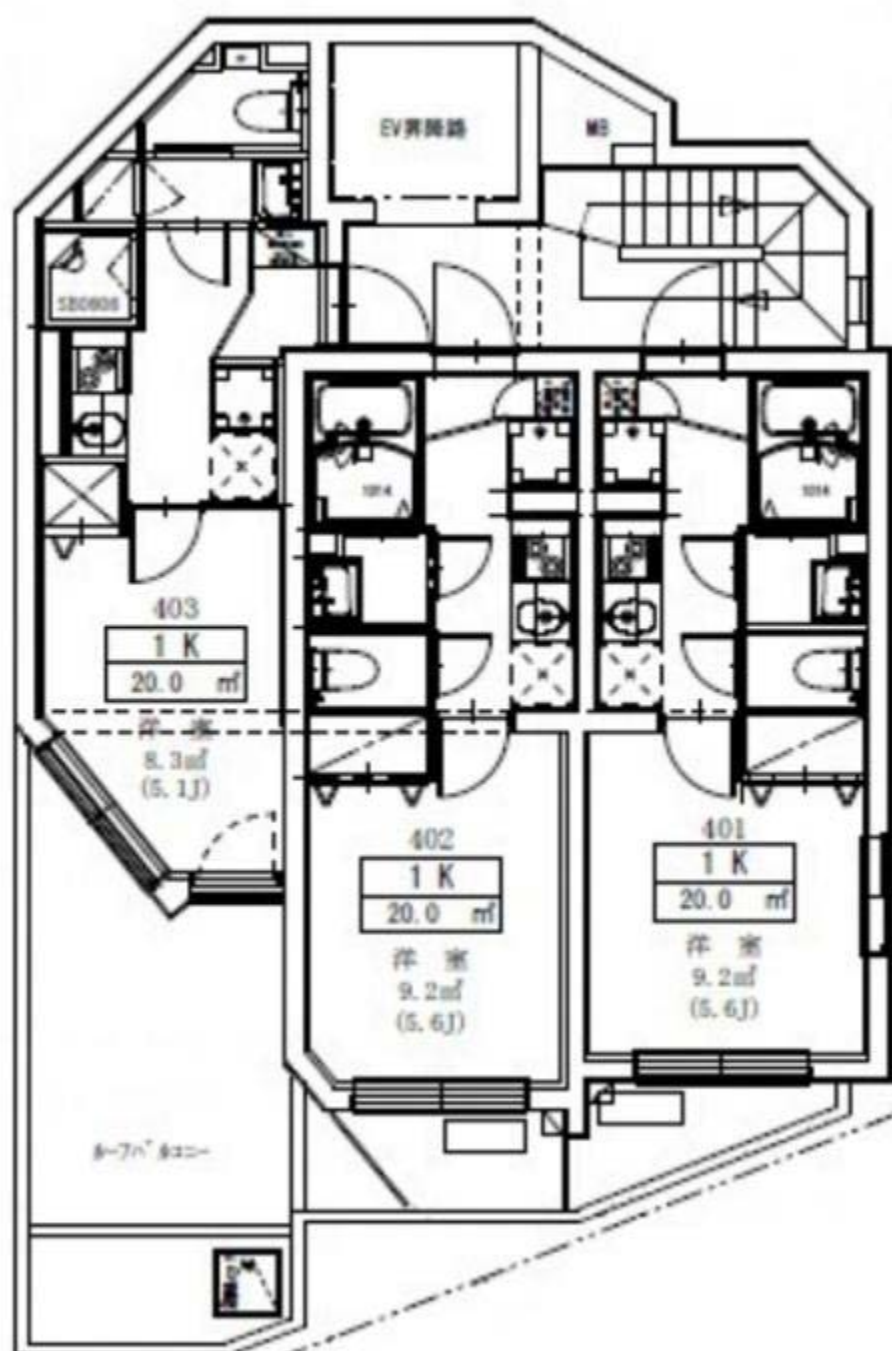

EV充電器

6B

203/303

1 K

29.6 m²

洋室

13.7m²

(8.4J)

202/302

1 K

20.0 m²

洋室

9.3m²

(5.7J)

201/301

1 K

20.0 m²

洋室

9.2m²

(5.6J)

2.3階平面図

4階平面図

5階平面図