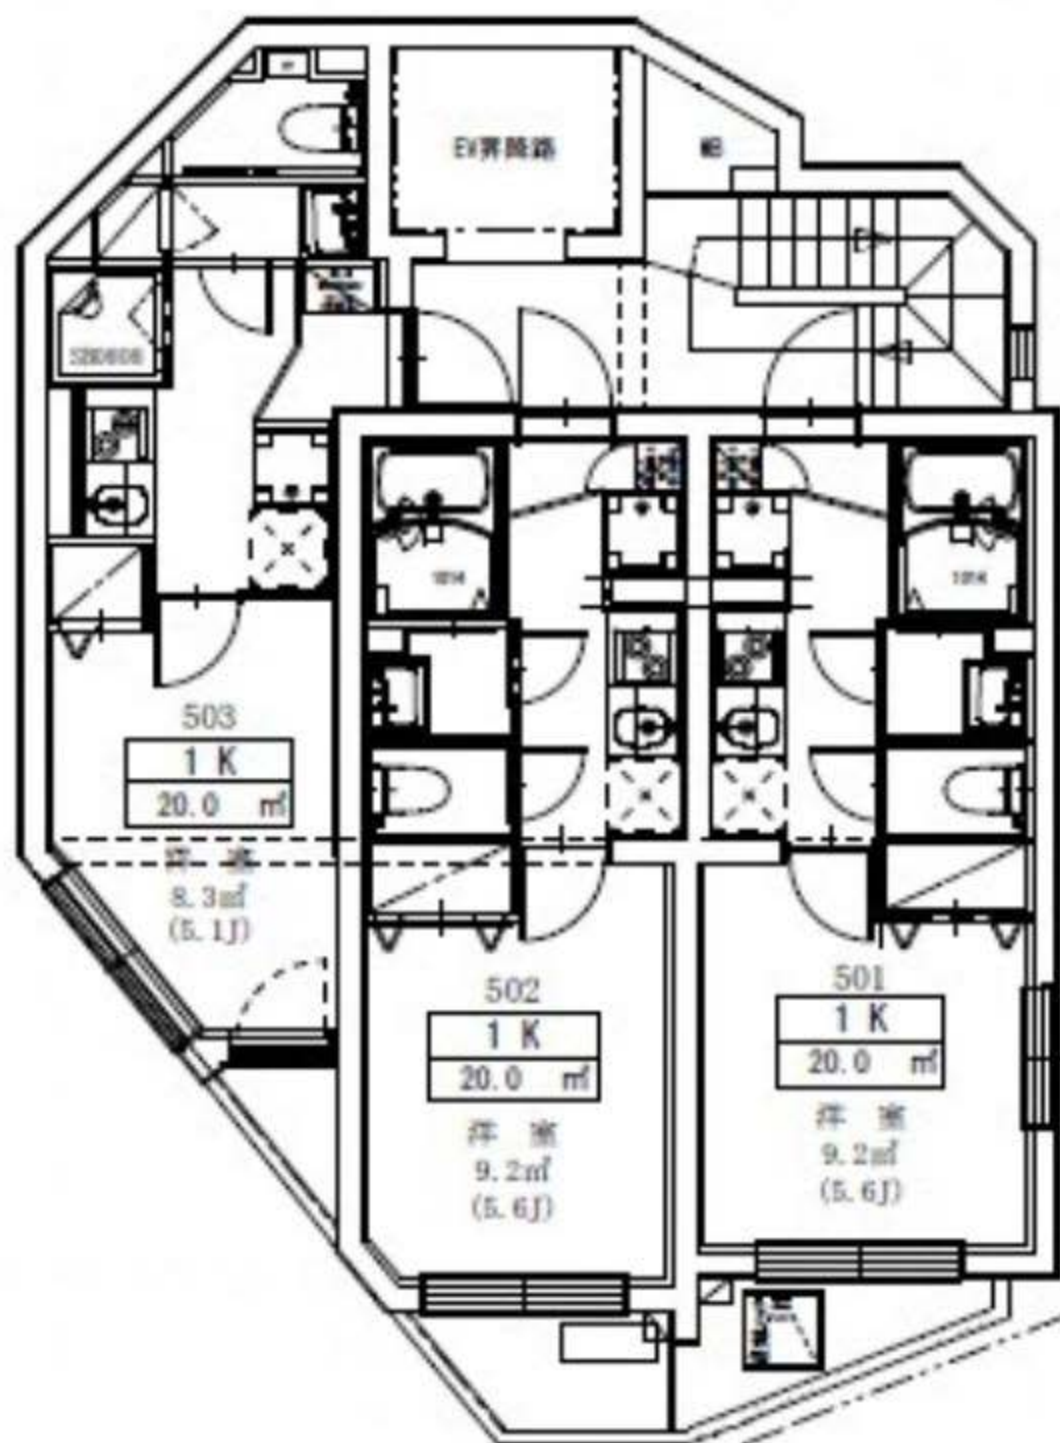

EV充電器

6B

203/303

1 K

29.6 m²

洋室

13.7m²

(8.4J)

202/302

1 K

20.0 m²

洋室

9.3m²

(5.7J)

201/301

1 K

20.0 m²

洋室

9.2m²

(5.6J)

2.3階平面図

4階平面図

5階平面図